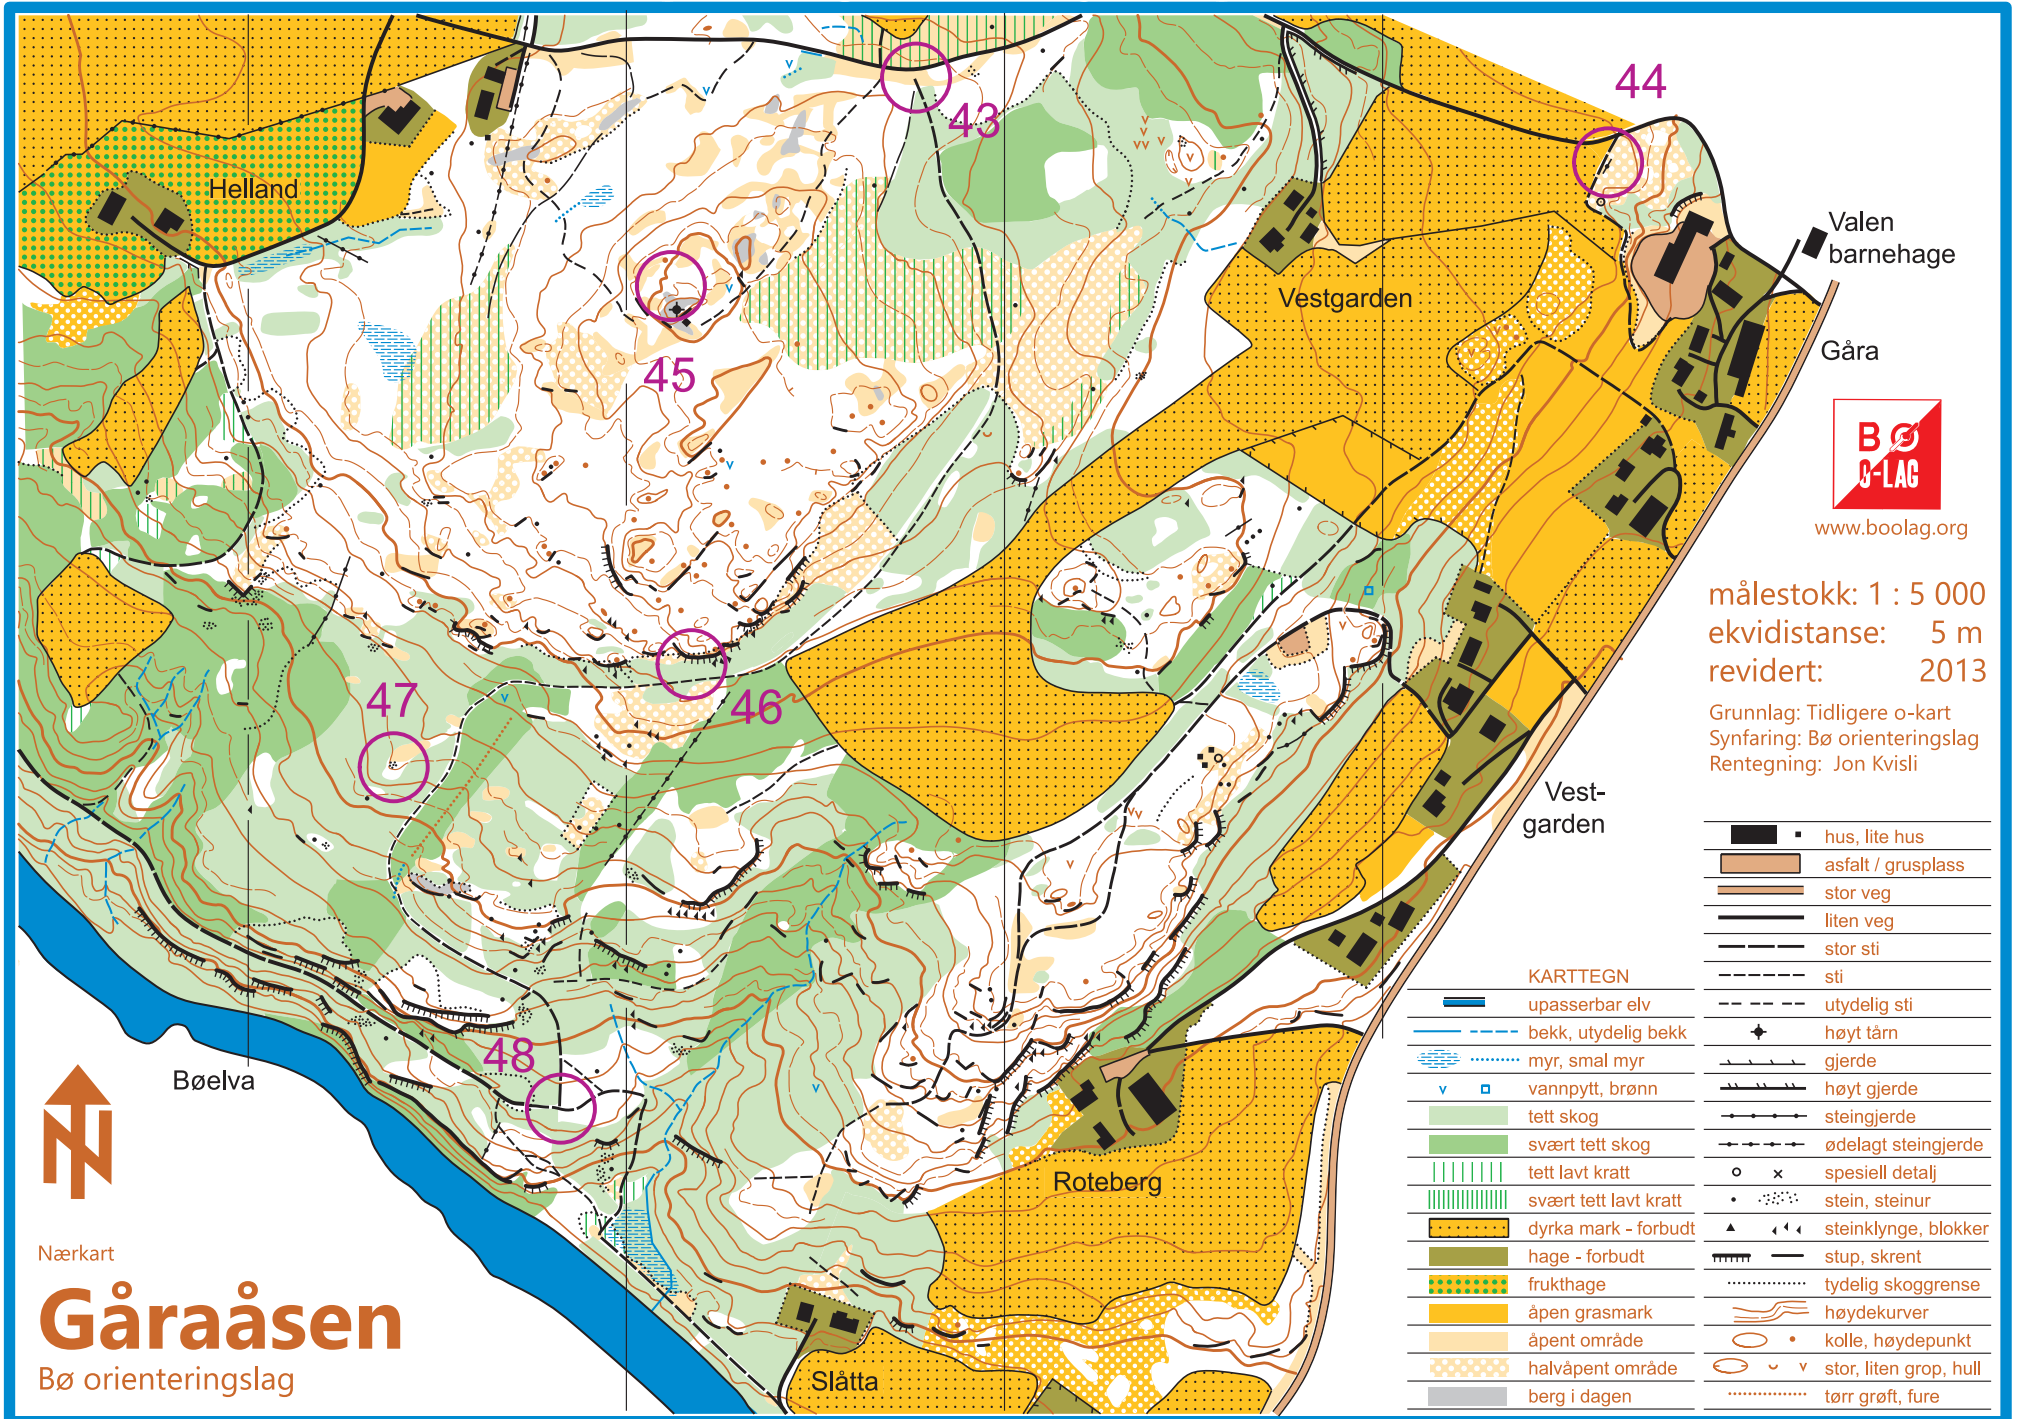

# Stolpeplasseringar Gåraåsen

Omtale av plasseringane står i skjemaet på siste side

Bøelva

Nærkart

## Gåraåsen

Bø orienteringslag

Skriv ut dette kartet eller bruk Stolpejakten - appen til å zoome inn og ut i kartet!